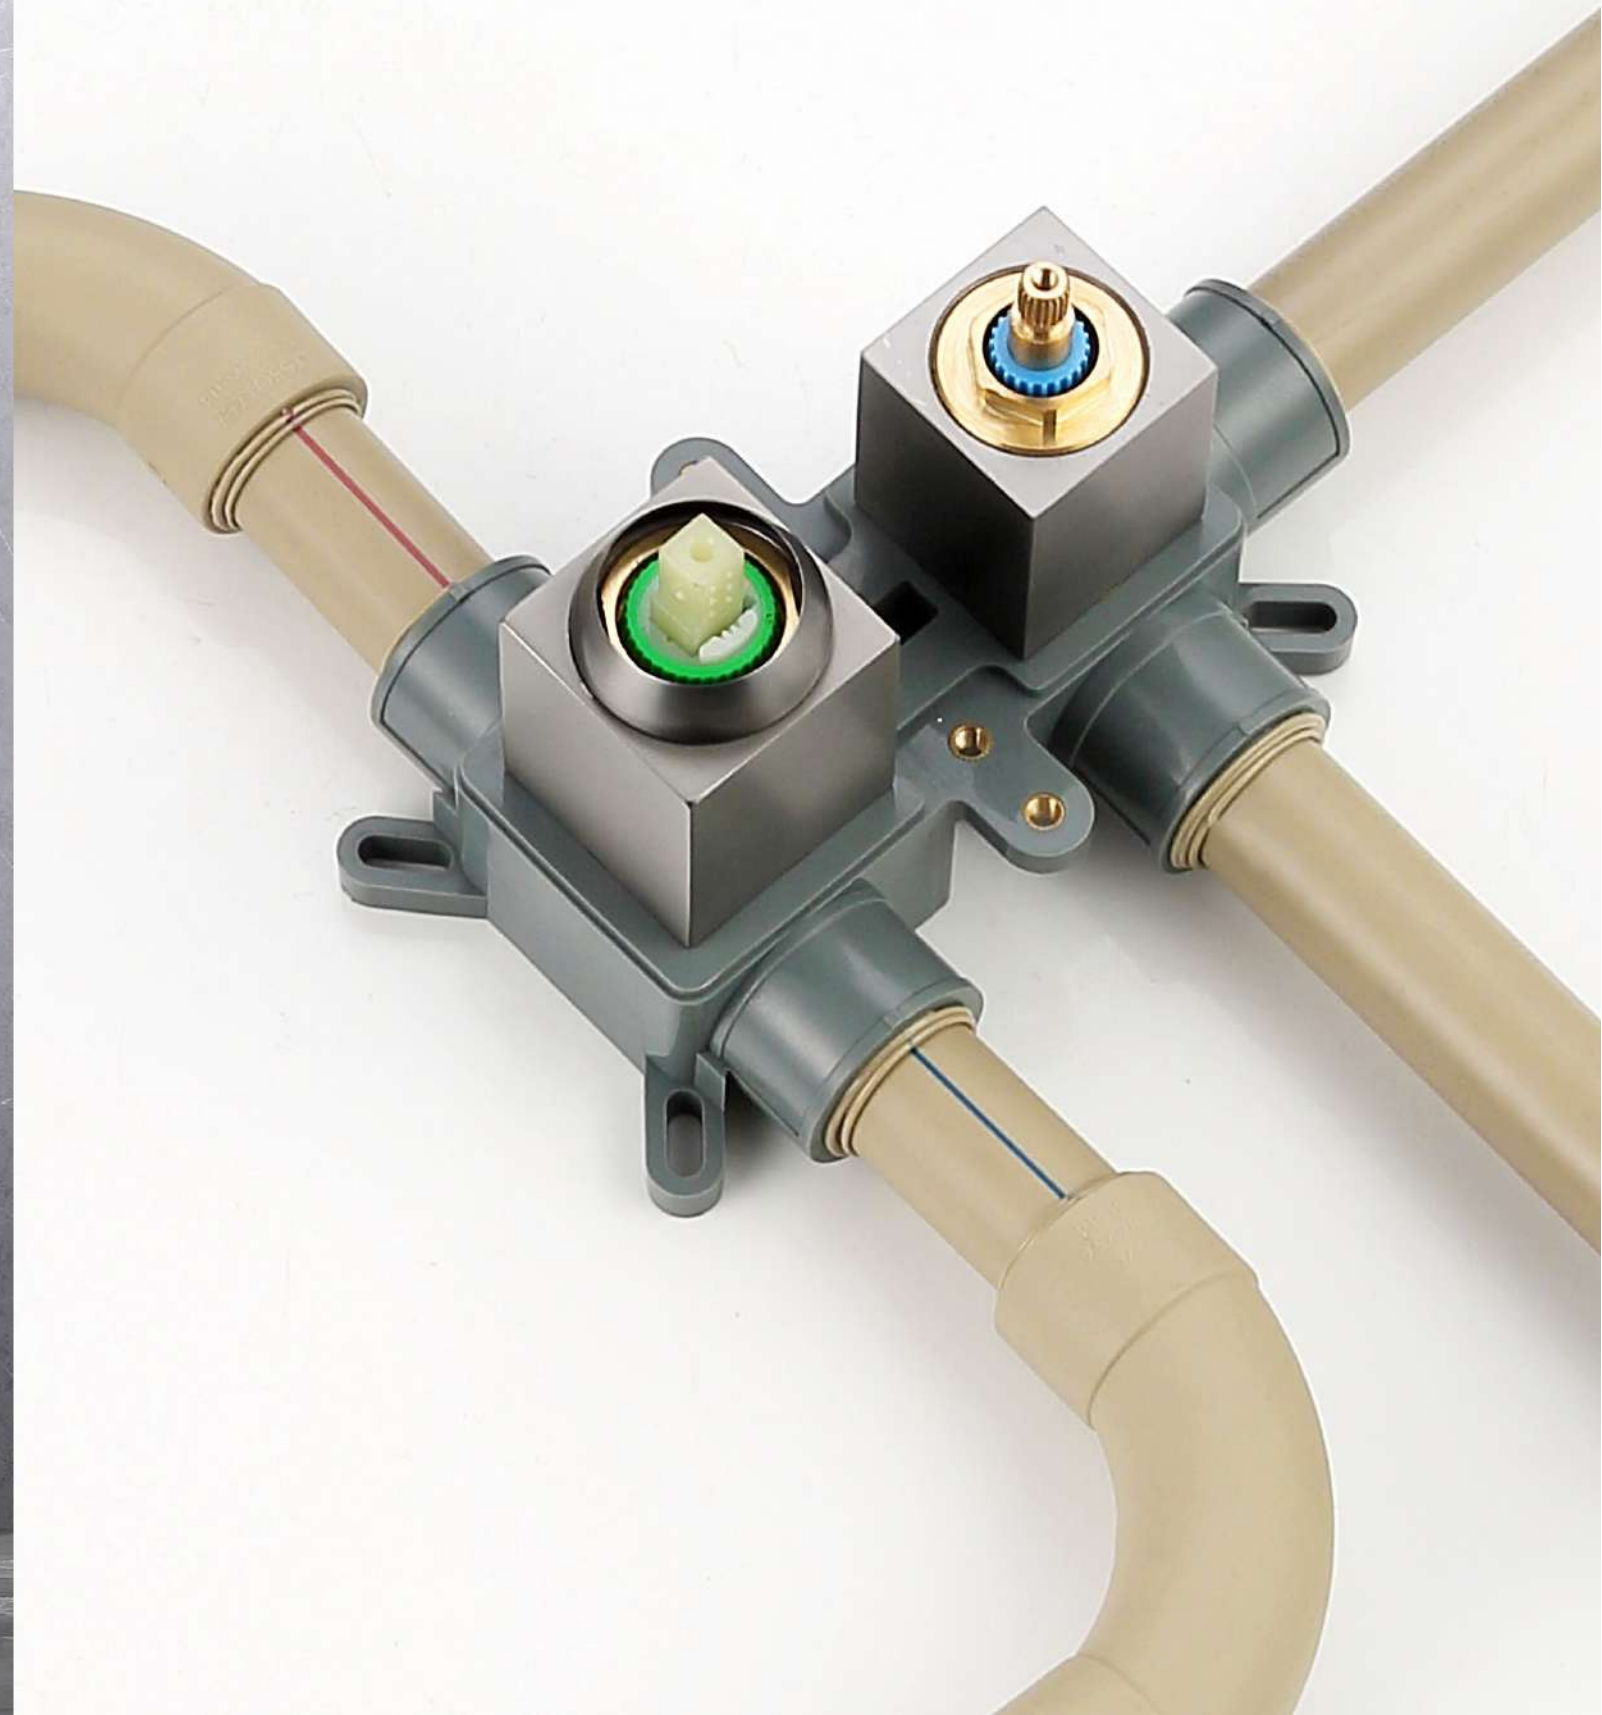

科技创新 · 颠覆传统

轻松安装拆卸 | 管阀一体 | 热熔焊接
专利阀体 | 易洁面板 | 节省空间

科技创新 · 颠覆传统

轻松安装拆卸 | 管阀一体 | 热熔焊接
专利阀体 | 易洁面板 | 节省空间

Concealed Shower
暗装淋浴花洒

暗装淋浴花洒 · Concealed Shower

HY-9001GS
Concealed Shower
Finish: Chrome
暗装淋浴
颜色: 铬色

HY-9002GS
Concealed Shower
Finish: Chrome
暗装淋浴
颜色: 铬色

Concealed Shower
暗装淋浴花洒

暗装淋浴花洒 · Concealed Shower

HY-1001QH
Concealed Shower
Finish: Gun Gray
暗装淋浴
颜色: 枪灰

HY-1002QH
Concealed Shower
Finish: Gun Gray
暗装淋浴
颜色: 枪灰

Concealed Shower
暗装淋浴花洒

暗装淋浴花洒 · Concealed Shower

HY-1001HS
Concealed Shower
Finish: Black
暗装淋浴
颜色: 黑色

HY-1002HS
Concealed Shower
Finish: Black
暗装淋浴
颜色: 黑色

Concealed Shower
暗装淋浴花洒

暗装淋浴花洒 · Concealed Shower

HY-1001GS
Concealed Shower
Finish: Chrome
暗装淋浴
颜色: 铬色

HY-1002GS
Concealed Shower
Finish: Chrome
暗装淋浴
颜色: 铬色

Concealed Shower
暗装淋浴花洒

暗装淋浴花洒 · Concealed Shower

HY-1001LSJ
Concealed Shower
Finish: Brushed Gold
暗装淋浴
颜色: 拉丝金