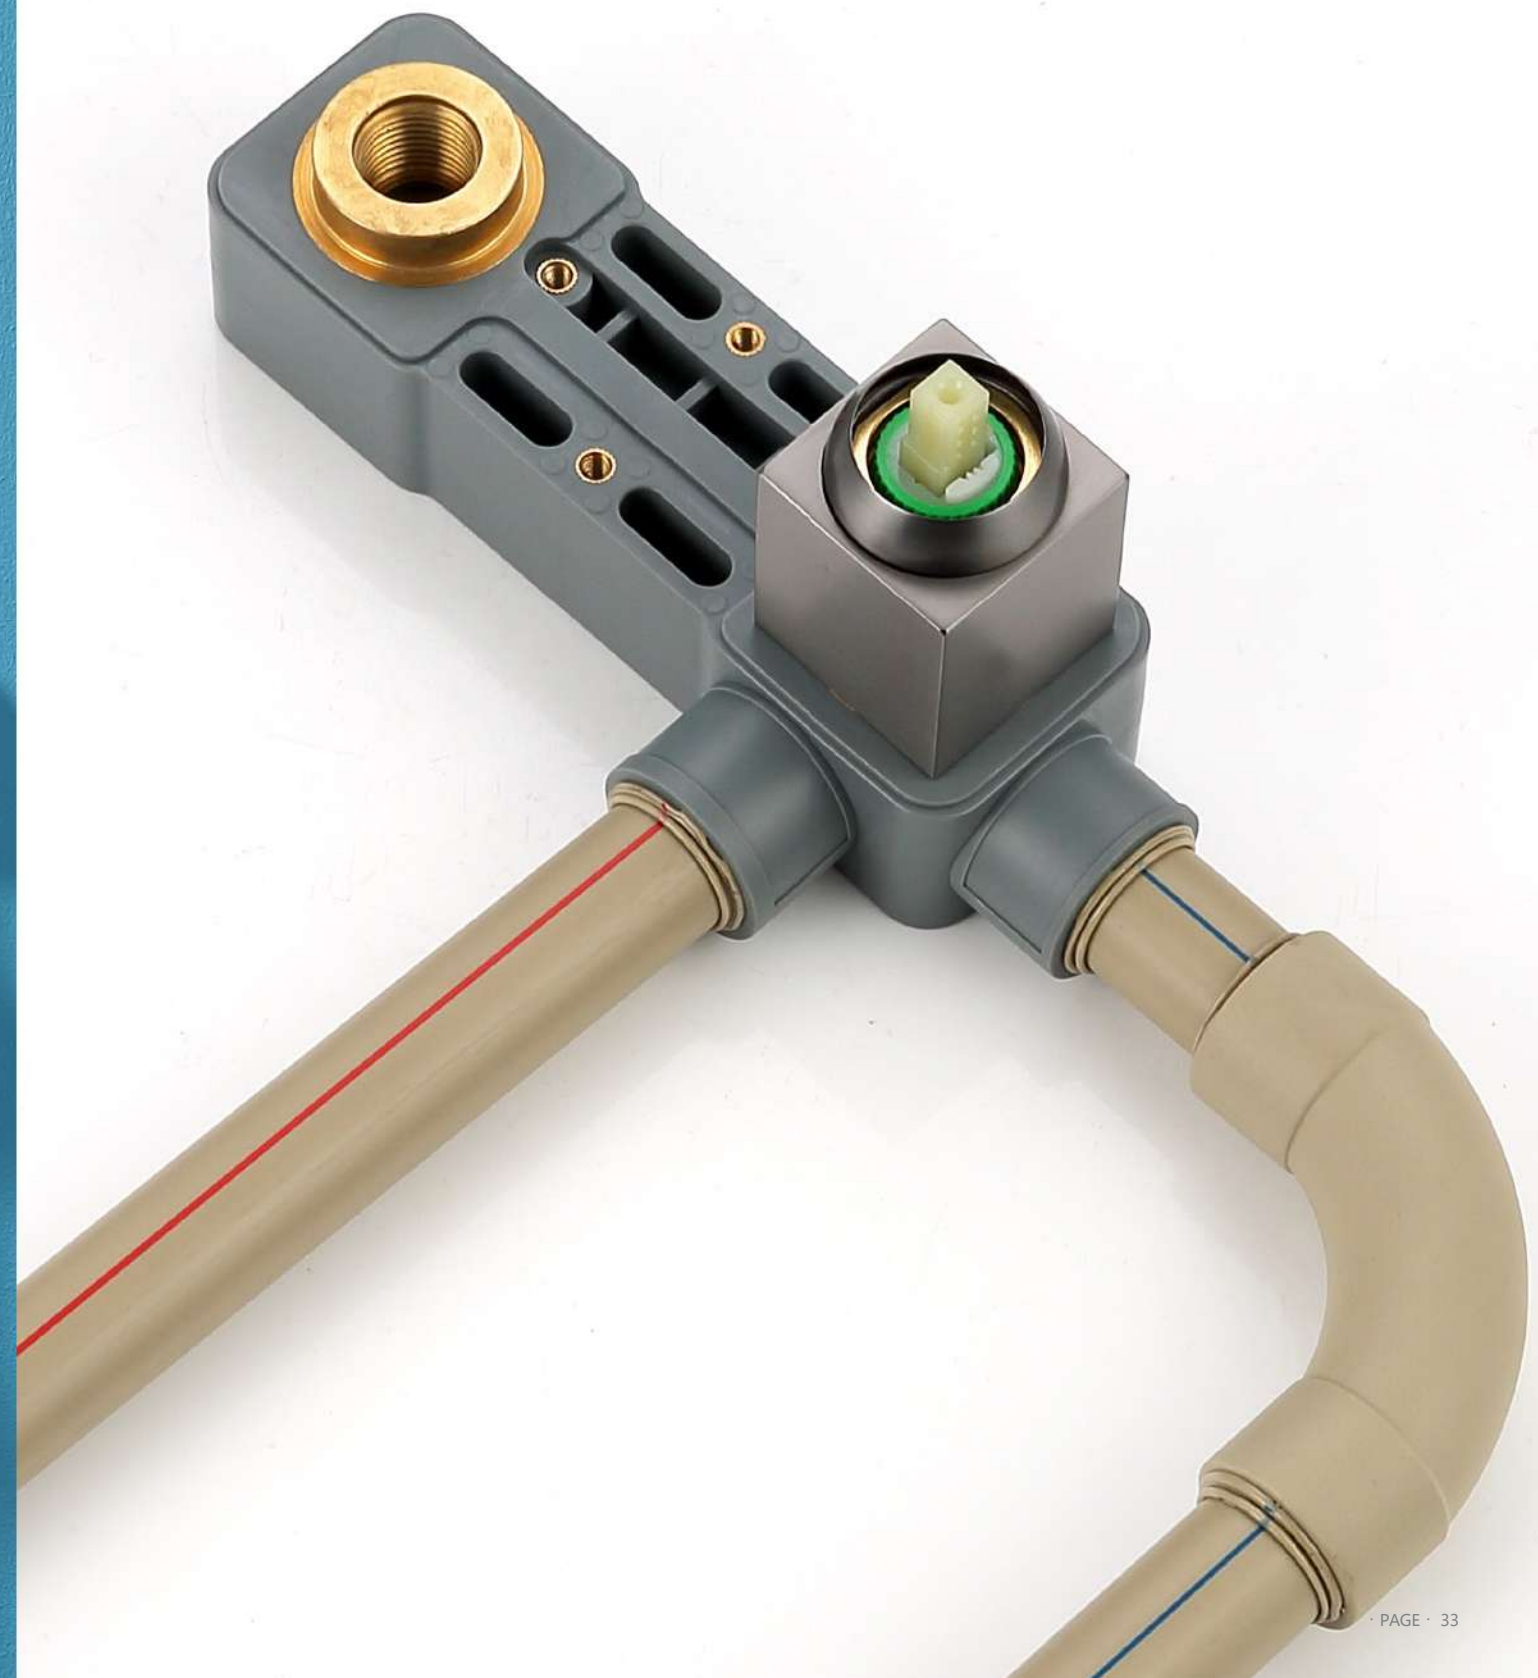

HY-1006LSJ
Concealed Shower
Finish: Gun Gray
暗装淋浴
颜色: 枪灰

HY-1008GS
Concealed Shower
Finish: Chrome
暗装淋浴
颜色: 铬色

HY-1009GS
Concealed Shower
Finish: Chrome
暗装淋浴
颜色: 铬色

科技创新 · 颠覆传统

轻松安装拆卸 | 管阀一体 | 热熔焊接
专利阀体 | 易洁面板 | 节省空间