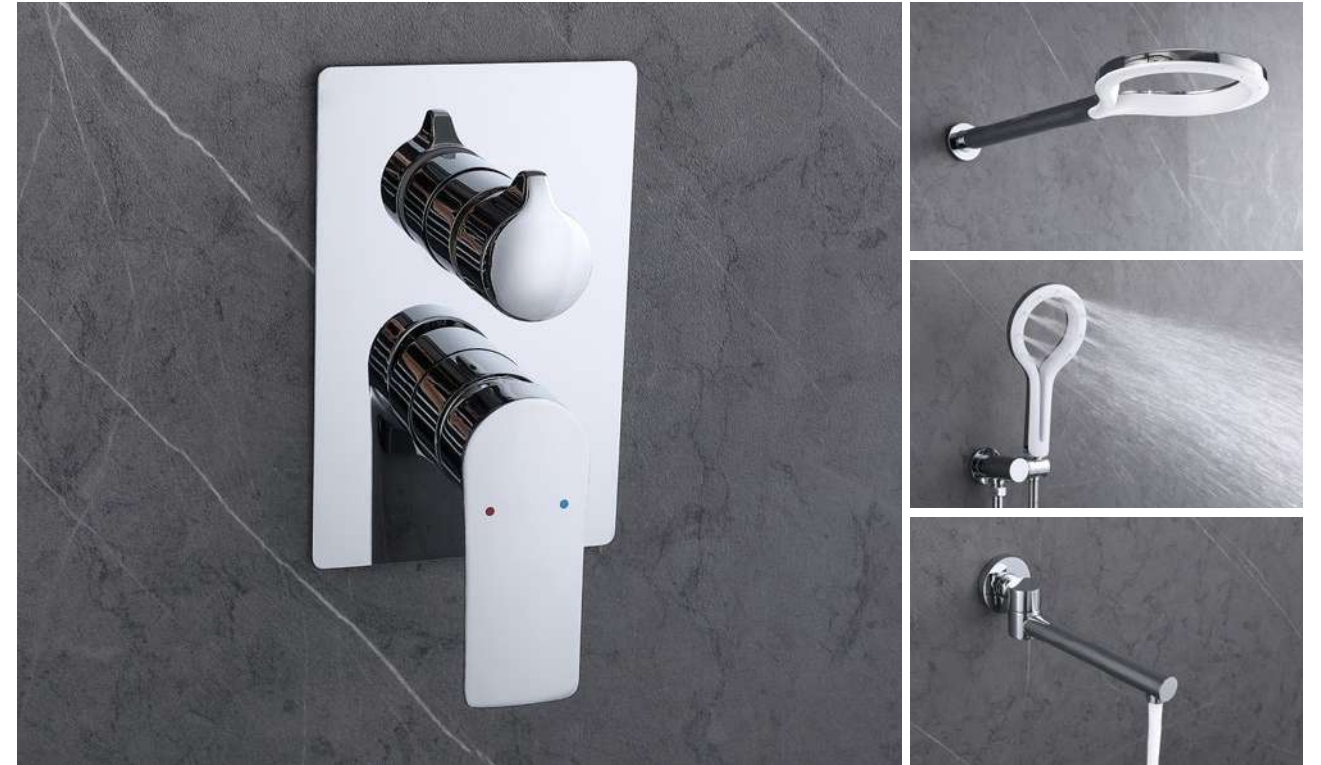

科技创新 · 颠覆传统

轻松安装拆卸 | 管阀一体 | 热熔焊接
专利阀体 | 易洁面板 | 节省空间

科技创新 · 颠覆传统

轻松安装拆卸 | 管阀一体 | 热熔焊接
专利阀体 | 易洁面板 | 节省空间

Concealed Shower
暗装淋浴花洒

暗装淋浴花洒 · Concealed Shower

HY-9001GS
Concealed Shower
Finish: Chrome
暗装淋浴
颜色: 铬色

HY-1002LSJ
Concealed Shower
Finish: Brushed Gold
暗装淋浴
颜色: 拉丝金

Concealed Shower
暗装淋浴花洒

暗装淋浴花洒 · Concealed Shower

HY-1002BS
Concealed Shower
Finish: white
暗装淋浴
颜色: 雅白

HY-1003GS
Concealed Shower
Finish: Chrome
暗装淋浴
颜色: 铬色

HY-1006HS
Concealed Shower
Finish: Black
暗装淋浴
颜色: 黑色

HY-1005QH
Concealed Shower
Finish: Gun Gray
暗装淋浴
颜色: 枪灰

HY-1006QH
Concealed Shower
Finish: Gun Gray
暗装淋浴
颜色: 枪灰

HY-1005LSJ
Concealed Shower
Finish: Brushed Gold
暗装淋浴
颜色: 拉丝金

HY-1006LSJ
Concealed Shower
Finish: Gun Gray
暗装淋浴
颜色: 枪灰

HY-1008GS
Concealed Shower
Finish: Chrome
暗装淋浴
颜色: 铬色

HY-1009GS
Concealed Shower
Finish: Chrome
暗装淋浴
颜色: 铬色

科技创新 · 颠覆传统

轻松安装拆卸 | 管阀一体 | 热熔焊接
专利阀体 | 易洁面板 | 节省空间